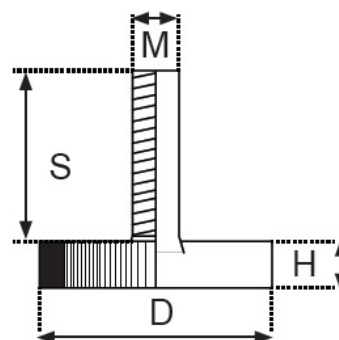

PRODUCT SHEET

Description:

Adjust. Glide Alpha, $\varnothing 44$ mm, Black PA, Stud M8 x 26mm

Item number:

10.16.046-0

Units	Box	Carton	HS Code	Barcode
Pcs.	1	1000	8302420090	
5704866008617				

Item - number	Finish	D diameter	H height	M size	S stud
10.16.006	Black	$\varnothing 15$	6 mm	M6	22 mm
10.16.011	Black	$\varnothing 20$	6 mm	M6	22 mm
10.16.016	Black	$\varnothing 20$	6 mm	M6	37 mm
10.16.025	Black	$\varnothing 25$	6 mm	M6	22 mm
10.16.027	Black	$\varnothing 25$	6 mm	M8	22 mm
10.16.035	Black	$\varnothing 32$	8 mm	M8	22 mm
10.16.040	Black	$\varnothing 38$	9 mm	M8	26 mm
10.16.046	Black	$\varnothing 44$	10 mm	M8	26 mm
10.16.120	Black	$\varnothing 60$	10 mm	M10	34 mm